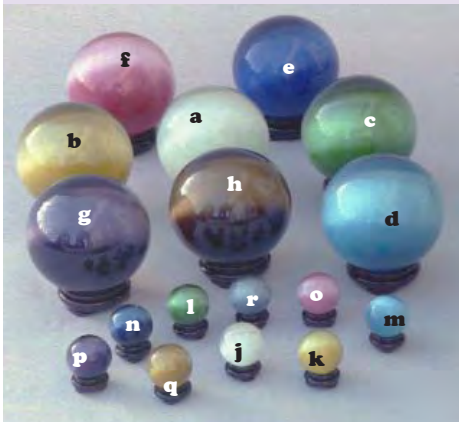

***New Fibre Optics!***

**Mini Crow Beads**

- (left to right)  
**GT57-D35**  
**GT57-D29**  
**GT57-D31**  
**GT57-D20**  
**GT57-D14**  
**GT57-D11**  
**GT57-D6**  
**GT57-D1**  
 5.00/10 beads

**Mini Crosses**

- (left to right)  
**G34-8-D11**  
**G34-8-D33**  
**G34-8-D1**  
**G34-8-D31**

- (left to right)  
**G34-8-D20**  
**G34-8-D6**  
**G34-8-D15**  
**G34-8-D28**

15.00/10, 125.00/100

**6x8mm Oval Beads**

- G068-D14**  
 o/s  
**G068-D6**  
**G068-D11**

15.00/strand  
 approx 50 beads

***Gazing Balls***

**35mm (1 1/2")  
 Fibre Optic Gazing Balls**

- k. GR35-D15    o. GR35-D28**  
**l. GR35-D20**  
**m. GR35-D24    q. GR35-D6**  
 6.50 ea.

### 4 x 10mm tubes

**GC410-D15**  
**GC410-D20**  
**GC410-D6**  
**GC410-D23**  
**GC410-D19**  
**GC410-D28**  
**GC410-D25**  
**GC410-D1**  
**GC410-D24**  
**GC410-D26**  
**GC410-D31**  
**GC410-D7**  
10.00/16" strand  
75.00/10 strands per color